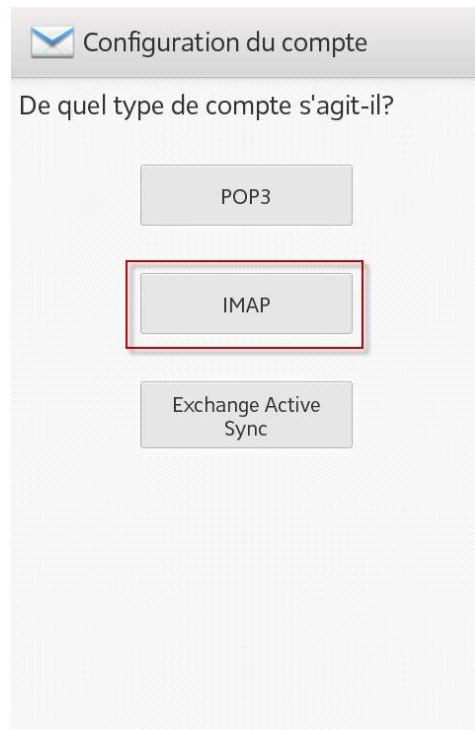

Configuration Android (IMAP)

1- Courriel en IMAP

2- Configuration du courriel et du serveur entrant et sortant

- Nom d'utilisateur : Votre courriel complet

 Paramètres de réception

Nom d'utilisateur

Mot de passe

Serveur IMAP

Port

Type de sécurité

Préfixe du chemin IMAP

Précédent

 Paramètres d'envoi

Serveur SMTP

Port